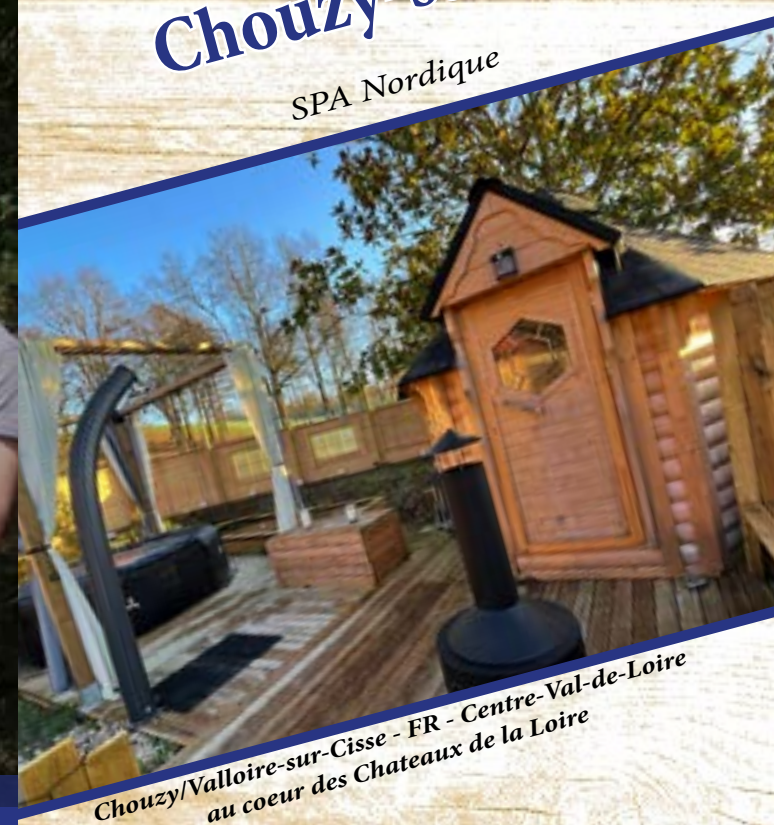

Sur une terrasse sans vis à vis, installez vous dans le SPA (bain à remous) 6 places.

À coter, découvrez un Kota-Sauna traditionnel, Terrasse de repos et un Douche solaire.

Les sanitaires en commun vous trouvez juste a cote.

A feeling of freedom and vacancy will take hold of you as you discover this space in the nature. A different atmosphere depending on the time and season of your session.

On a terrace not overlooked, sit in the whirlpool for 6 persons. Next to it, discover a traditional Sauna-Kota a terrace and a Solar shower.

www.leshotesdechouzy.com

Flo & Marc
Les hôtes de
Chouzy-sur-Cisse

SPA Nordique

Chouzy/Valloire-sur-Cisse - FR - Centre-Val-de-Loire
au coeur des Chateaux de la Loire

FM FLO & MARC
LES HOTES DE CHOUZY-SUR-CISSE