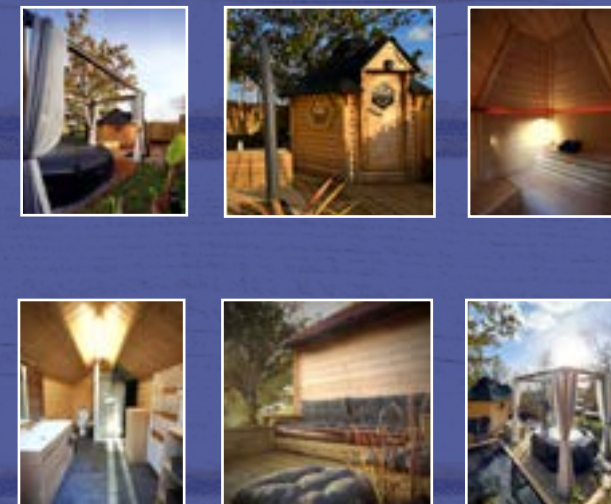

SPA NORDIQUE: Chez Flo & Marc